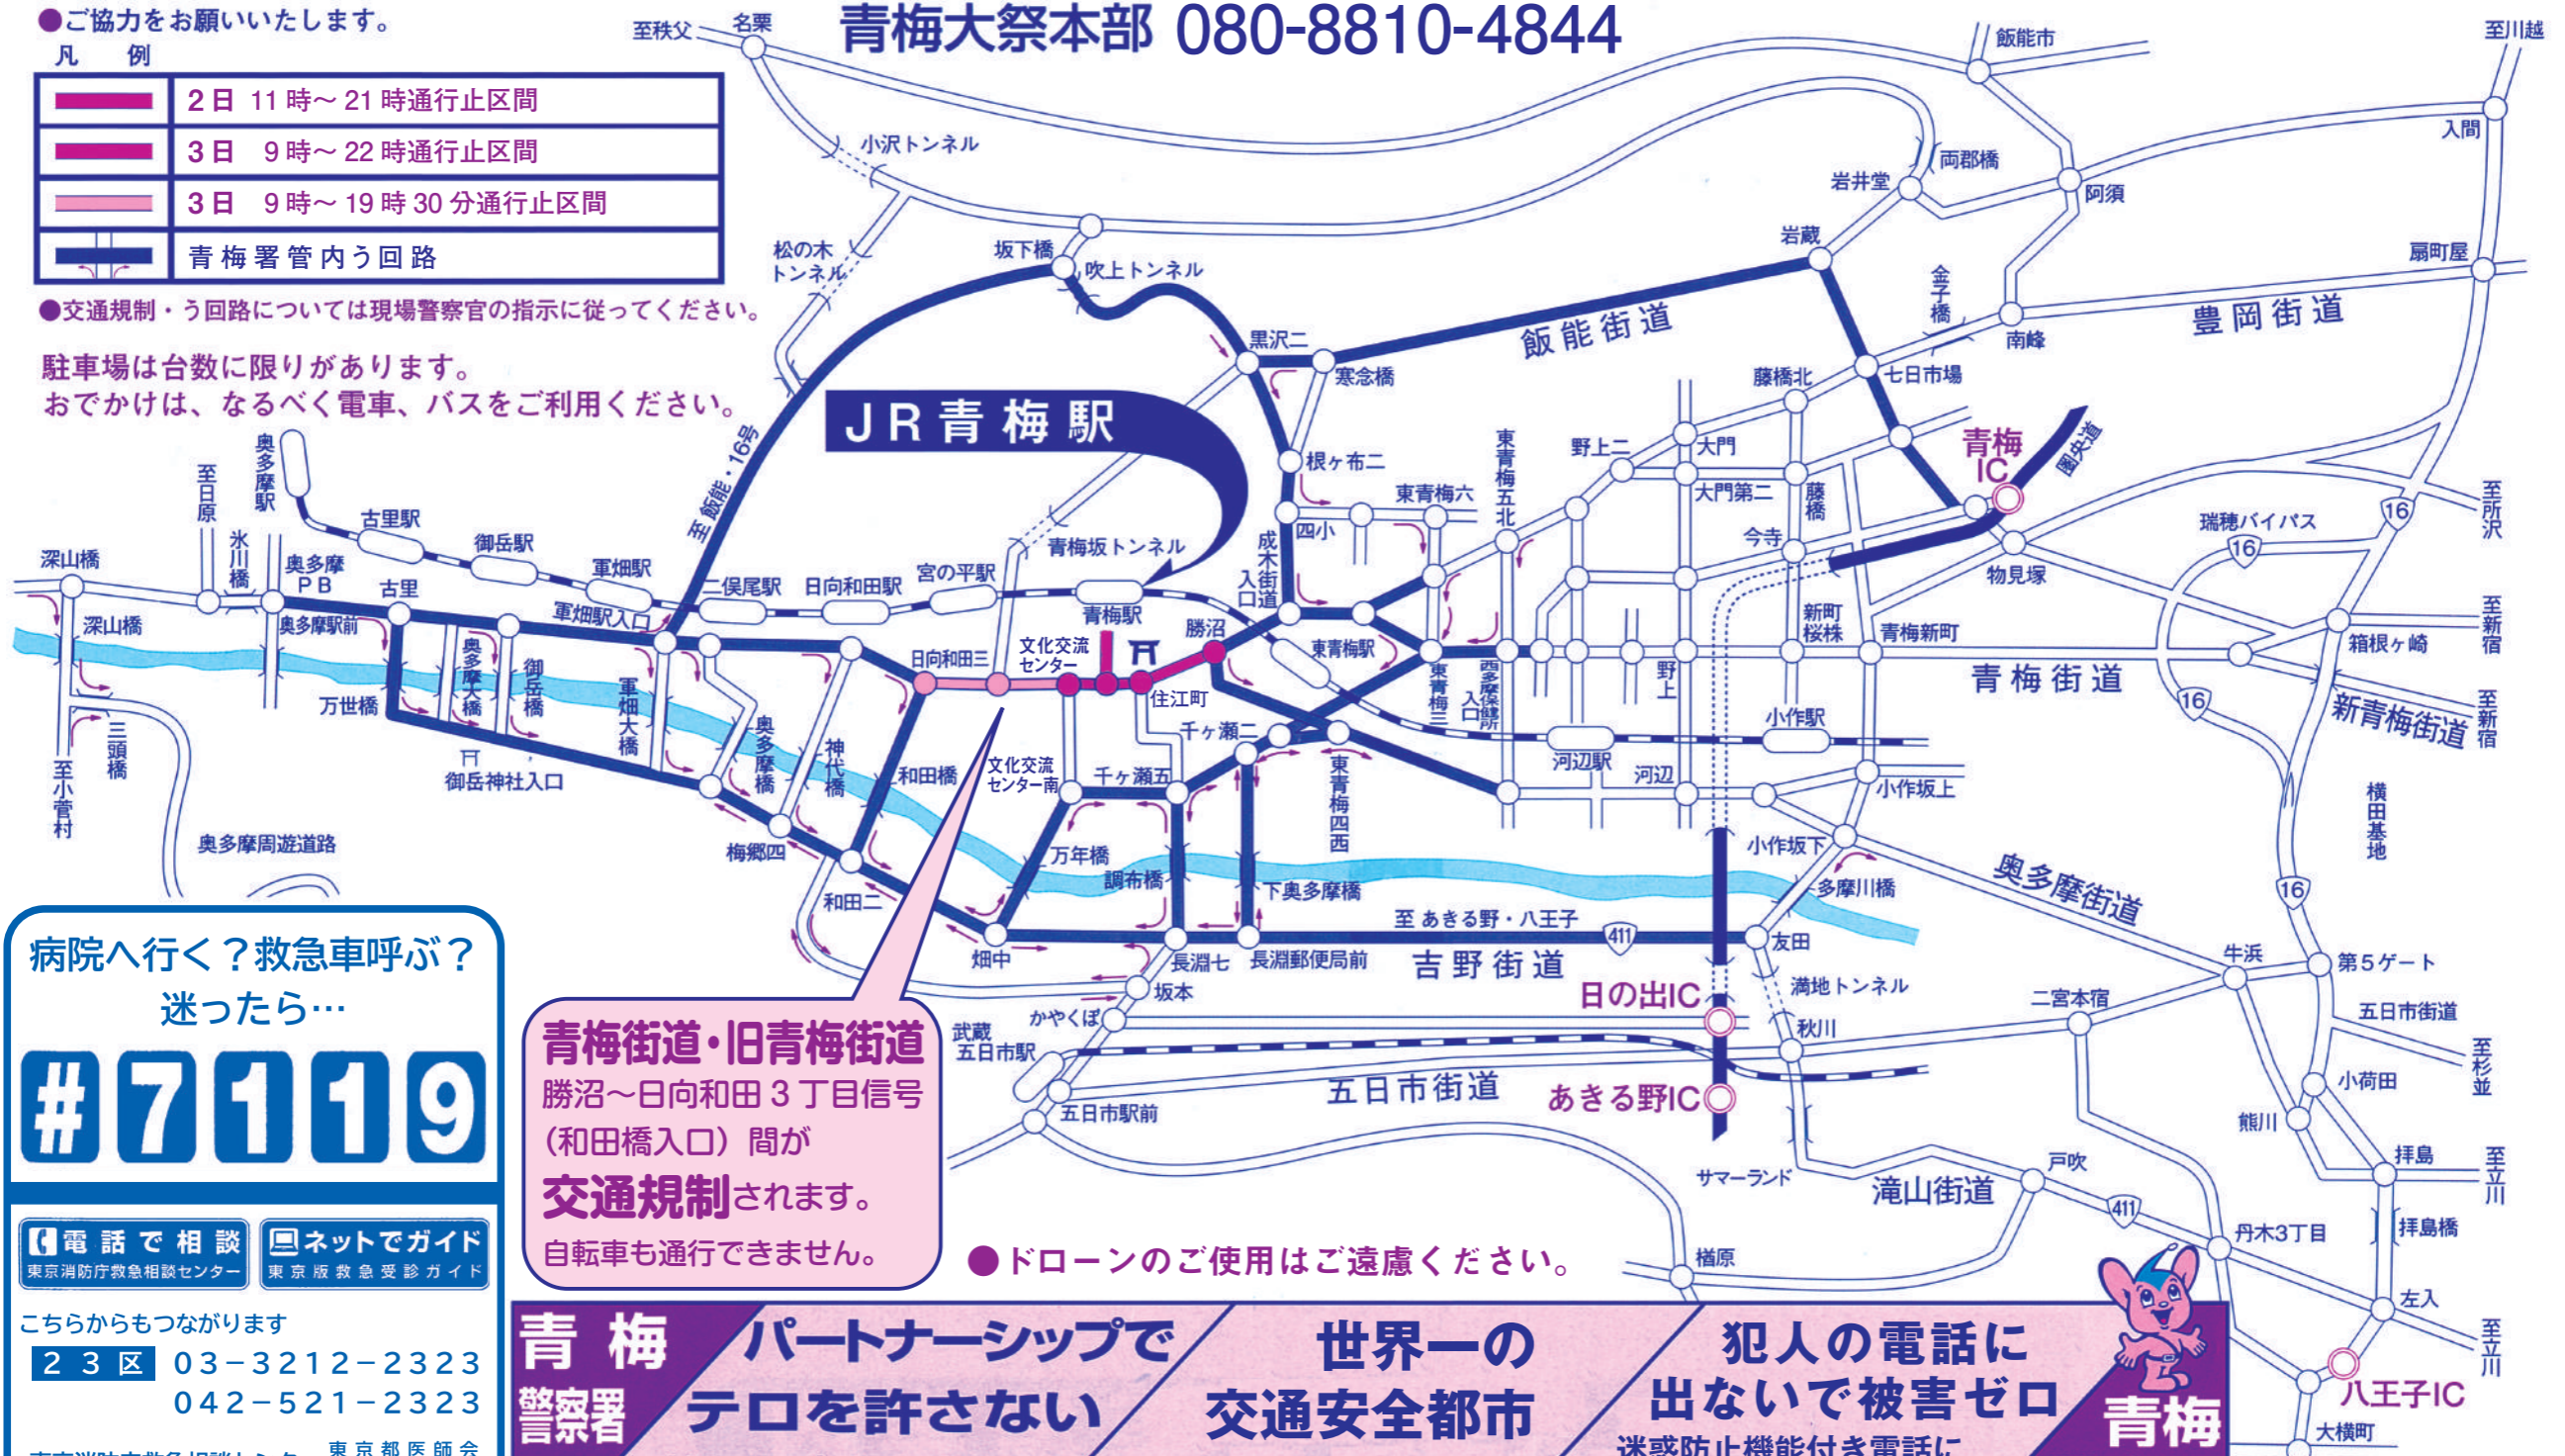

## 『青梅大祭』開催のため

●ご協力をお願いいたします。

凡例	
	2日 11時～21時通行止区間
	3日 9時～22時通行止区間
	3日 9時～19時30分通行止区間
	青梅署管内う回路

●交通規制・う回路については現場警察官の指示に従ってください。

駐車場は台数に限りがあります。  
お出かけは、なるべく電車、バスをご利用ください。

青梅大祭本部 080-8810-4844

病院へ行く?救急車呼ぶ?  
迷ったら...

#7119

☎電話で相談 東京消防庁救急相談センター  
🌐ネットでガイド 東京都救急受診ガイド

こちらからもつながります  
23区 03-3212-2323  
042-521-2323  
東京消防庁救急相談センター 東京都医師会  
東京都福祉保健局

**青梅街道・旧青梅街道**  
勝沼～日向和田3丁目信号  
(和田橋入口)間が  
**交通規制**されます。  
自転車も通行できません。

●ドローンのご使用はご遠慮ください。