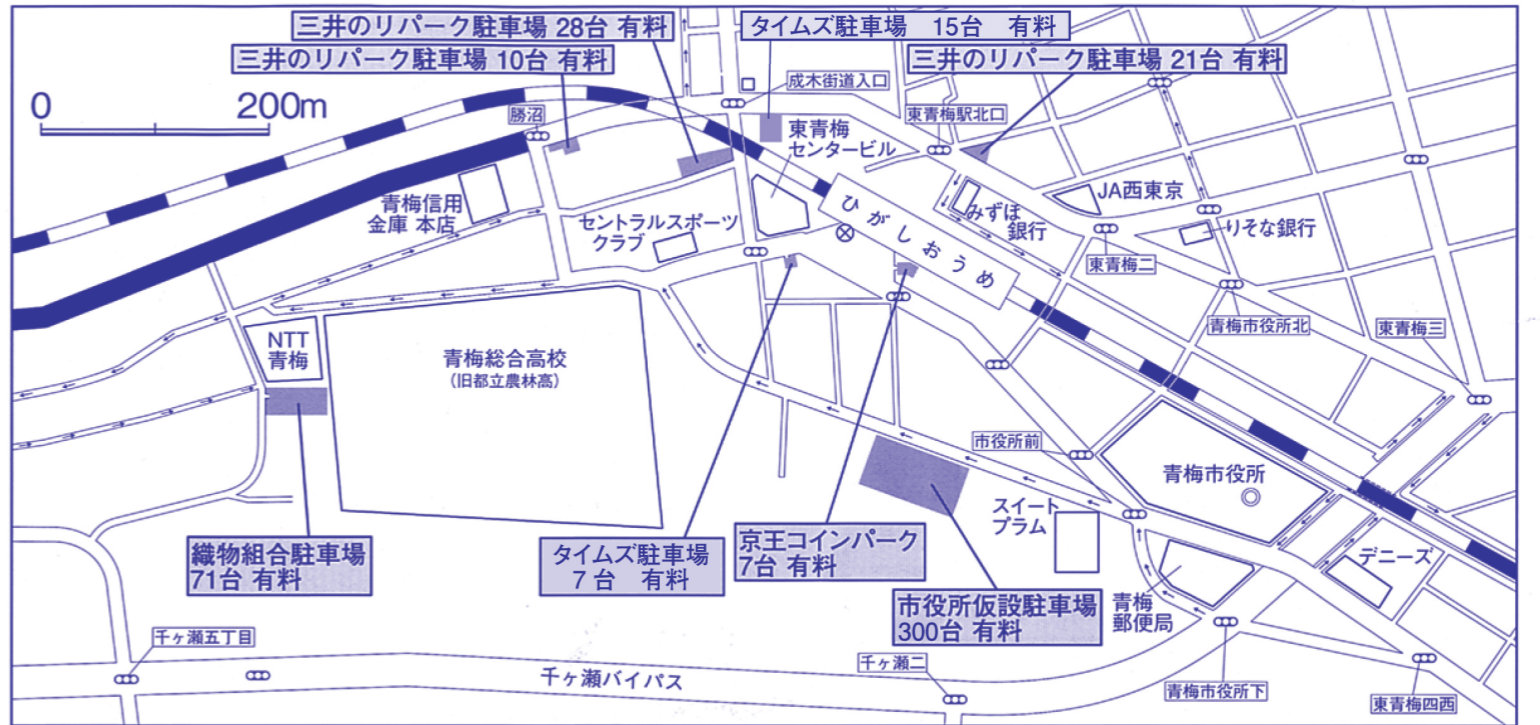

塗りつぶされた道路は通行止区間

青梅大祭 駐車場案内